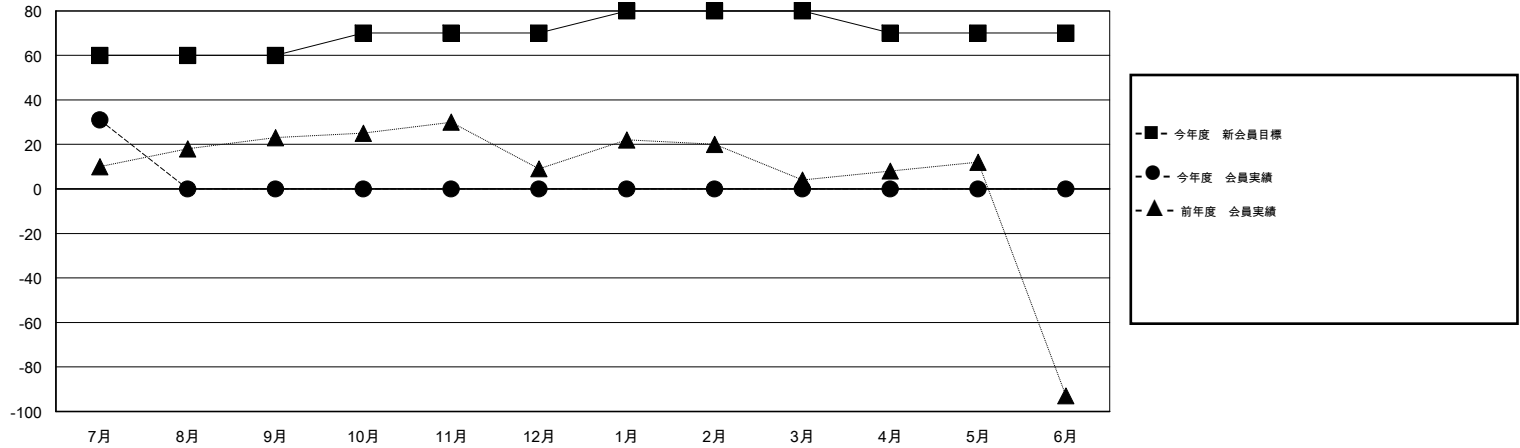

MONTHLY MEMBERSHIP PROGRESS REPORT

District 336 C

Results as of: 7/31/2014

GMT: Chikao Suzuki

地域 JAPAN

GMT会則地域 5-Jap

クラブ					名				
結果: 2014-2015					結果: 2014-2015				
四半期	新クラブ目標	実際の新クラブ	実際の解散クラブ	実際の純増/純減	四半期	新会員目標	実際の追加登録会員数	実際の退会者	実際の純増/純減
7月/8月/9月	0	0	0	0	7月/8月/9月	60	53	22	31
10月/11月/12月	0	0	0	0	10月/11月/12月	10	0	0	0
1月/2月/3月	1	0	0	0	1月/2月/3月	10	0	0	0
4月/5月/6月	0	0	0	0	4月/5月/6月	-10	0	0	0

新クラブ目標及び実績累計

会員目標及び実績累計

解散クラブ: 0	31 CLUBS OF 100 一名以上の新会員を登録	男女別
		男性 3,033 (92.84%)
		女性 234 (7.16%)
退会者	健康診断データはこちら	家族会員 47
物故会員 1		世帯主 23
クラブ解散 0		世帯主以外 24
その他 21		
合計 22		